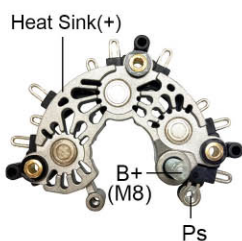

Rectifier

RB-187H

Replace:

BOSCH

F-000-BL9-043

Alternator:

BOSCH

F-000-BL0-805 F-000-BL0-818

F-000-BL0-830 F-000-BL0-8C8

VOLKSWAGEN

04E903023B 04E903023J

04E903023X